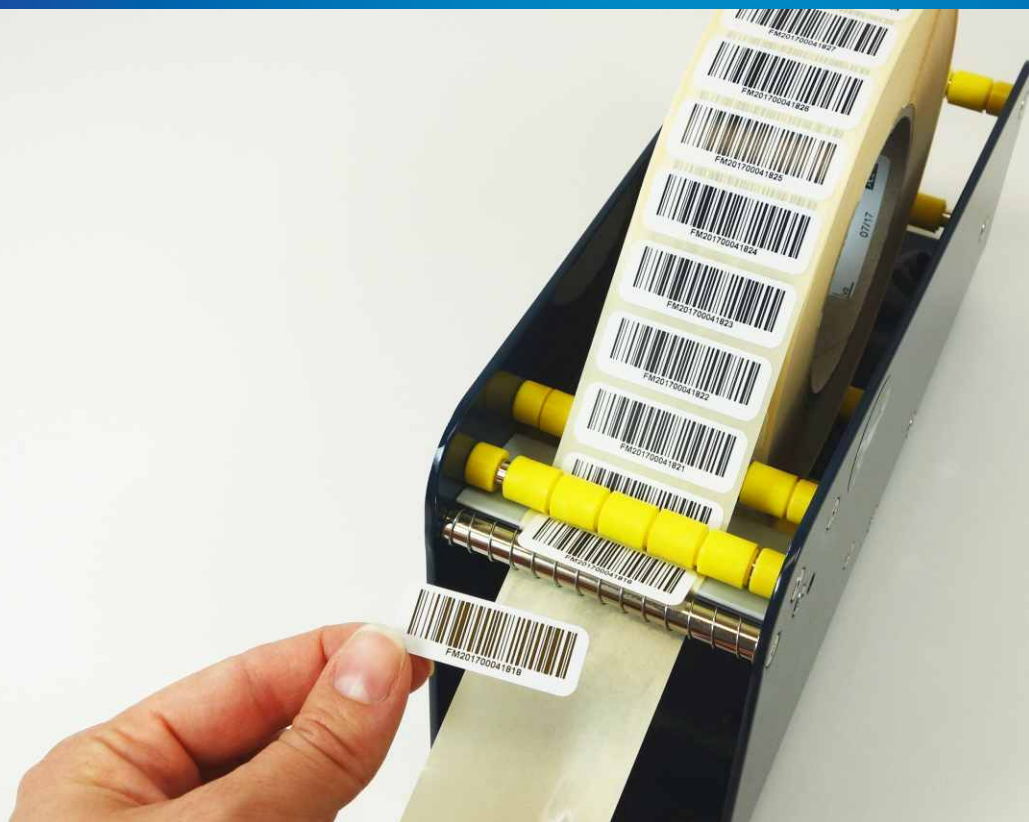

Manuelle Tisch-Etikettenspender: Universell einsetzbar für Rollenetiketten

Produktübersicht

Merkmale	LD-318	LD-418	LD-618	LD-818	LD-1018	LD-1218
Rollenbreite	max. 75 mm	max. 113 mm	max. 163 mm	max. 213 mm	max. 265 mm	max. 315 mm
Rollenteiler	0 (für bis zu 1 Rolle)	1 (für bis zu 2 Rollen)	2 (für bis zu 3 Rollen)	3 (für bis zu 4 Rollen)	4 (für bis zu 5 Rollen)	4 (für bis zu 5 Rollen)
Rollenkern	egal	egal	egal	egal	egal	egal
Rollenaußen- durchmesser	max. 170 mm	max. 170 mm	max. 170 mm	max. 170 mm	max. 170 mm	max. 170 mm
Abmessungen (BxHxT)	85 x 135 x 250 mm	122 x 135 x 250 mm	172 x 135 x 250 mm	222 x 135 x 250 mm	275 x 135 x 250 mm	325 x 135 x 250 mm
Gewicht	1,6 kg	1,7 kg	1,8 kg	2,0 kg	2,2 kg	2,5 kg
Tischgerät/ Wandmontage	ja/nein	ja/nein	ja/nein	ja/nein	ja/nein	ja/nein